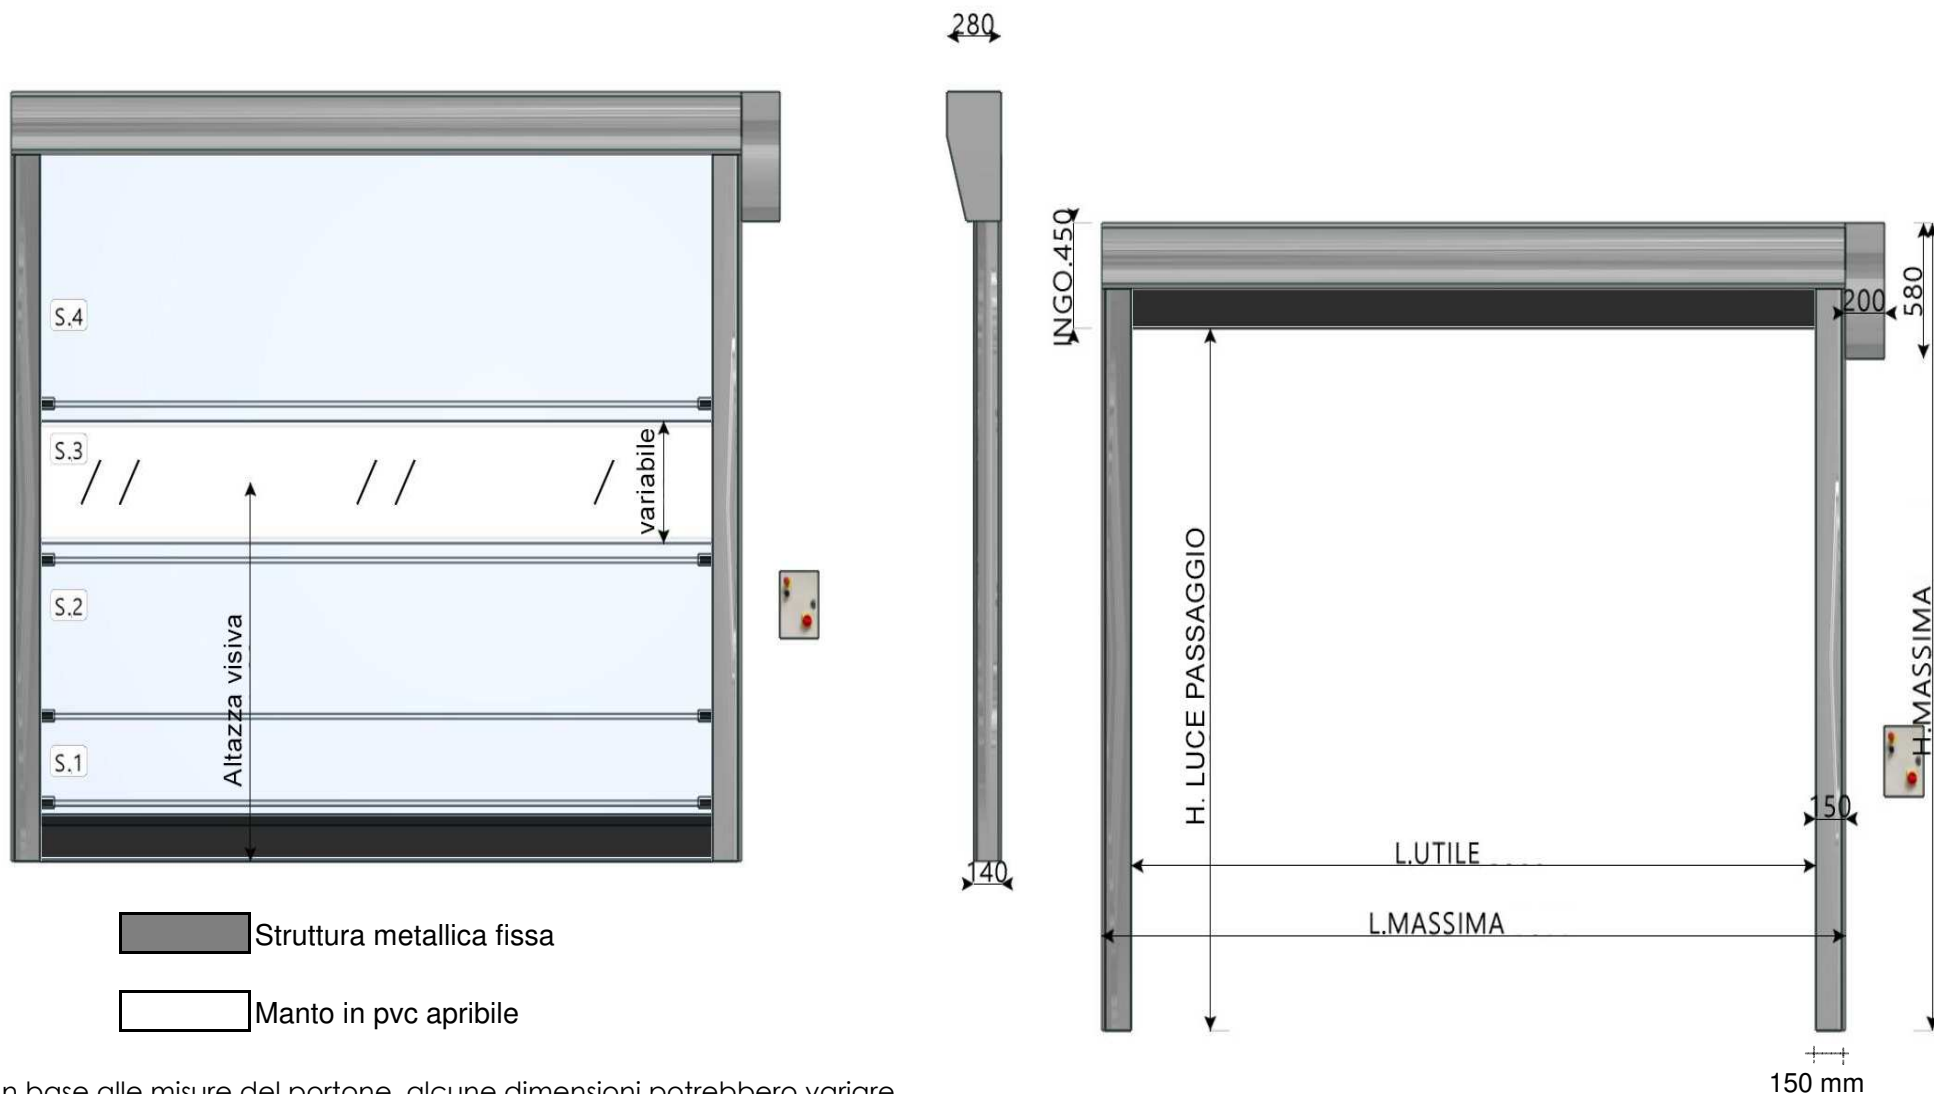

Prospetto frontale e laterale porta ad avvolgimento rapido, specifica degli ingombri:

In base alle misure del portone, alcune dimensioni potrebbero variare.

Prospetto frontale e laterale porta ad impacchettamento rapido, specifica degli ingombri:

 Struttura metallica fissa

 Manto in pvc apribile

In base alle misure del portone, alcune dimensioni potrebbero variare.