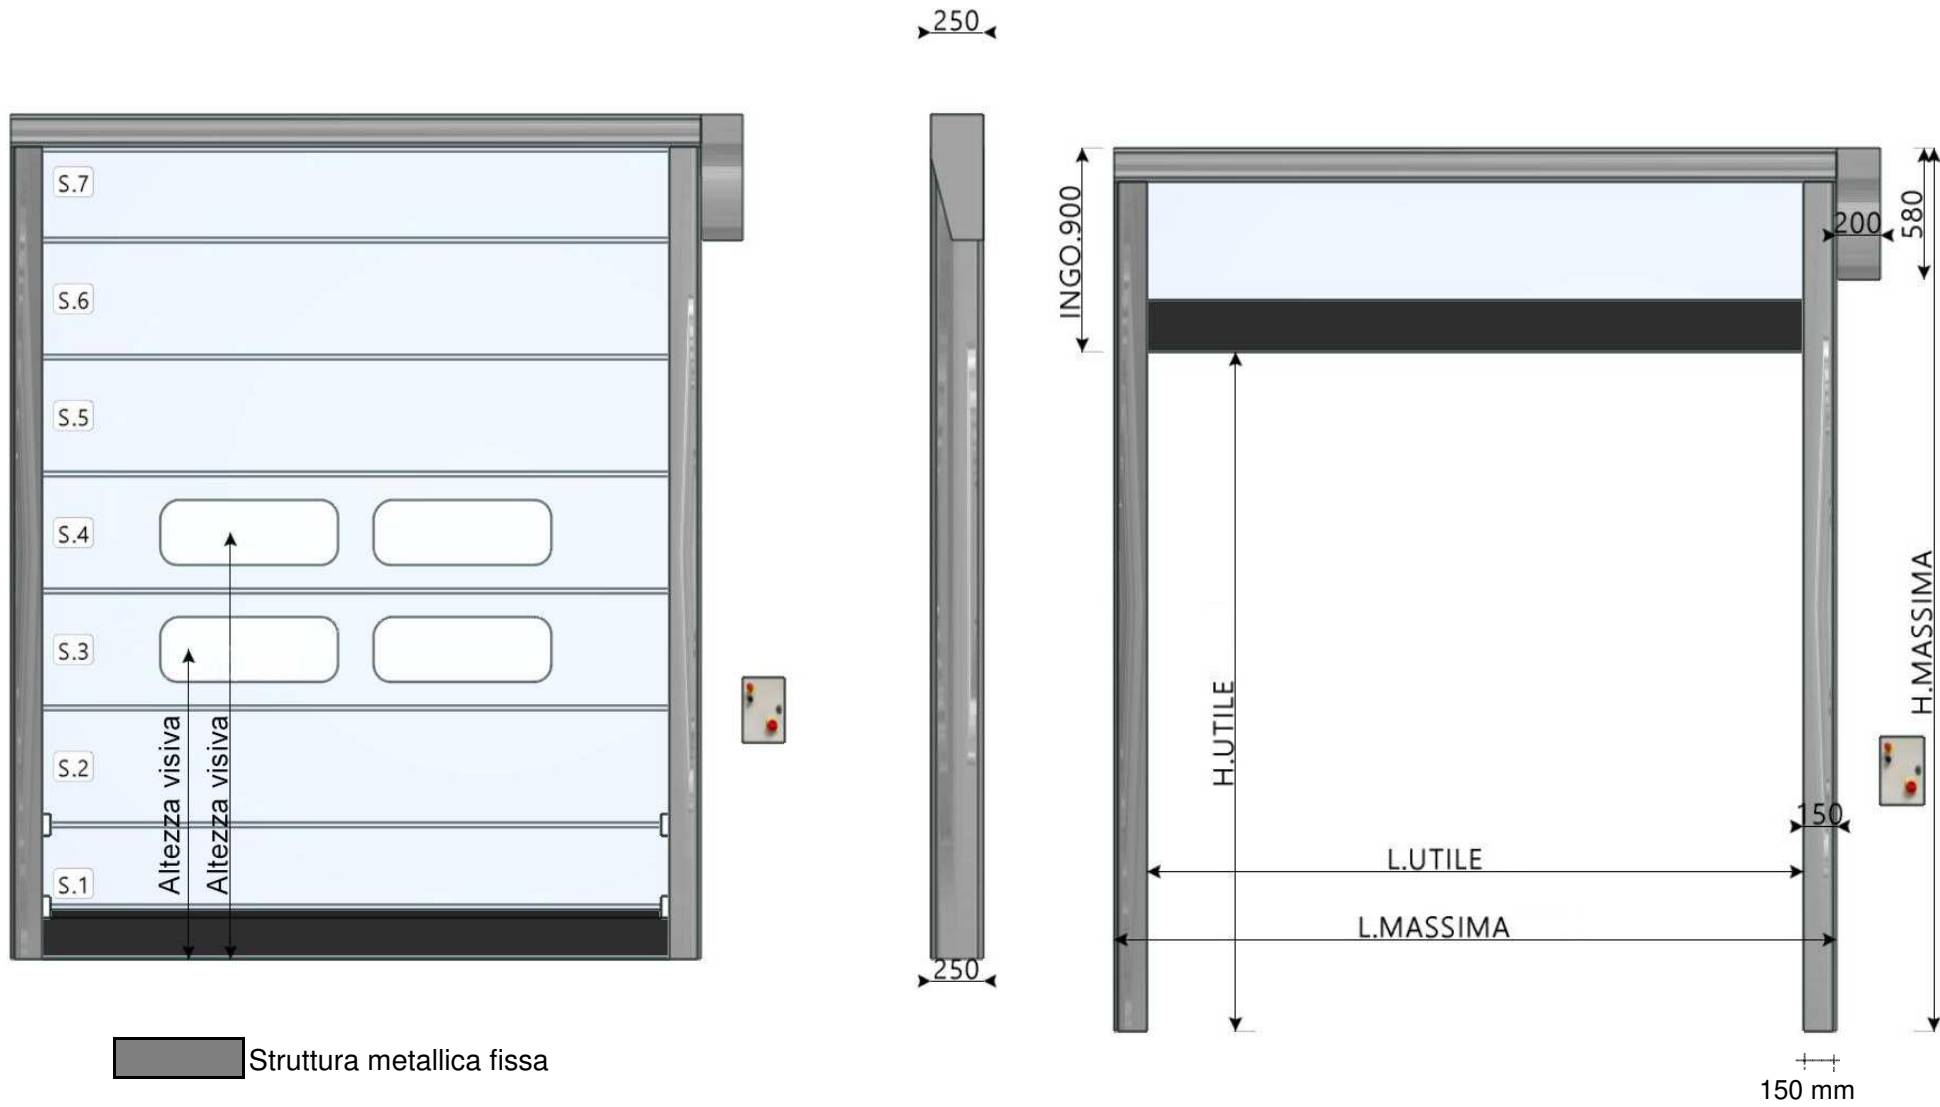

Prospetto frontale e laterale porta ad avvolgimento rapido, specifica degli ingombri:

In base alle misure del portone, alcune dimensioni potrebbero variare.

Prospetto frontale e laterale porta ad impacchettamento rapido, specifica degli ingombri:

 Struttura metallica fissa

 Manto in pvc apribile

In base alle misure del portone, alcune dimensioni potrebbero variare.